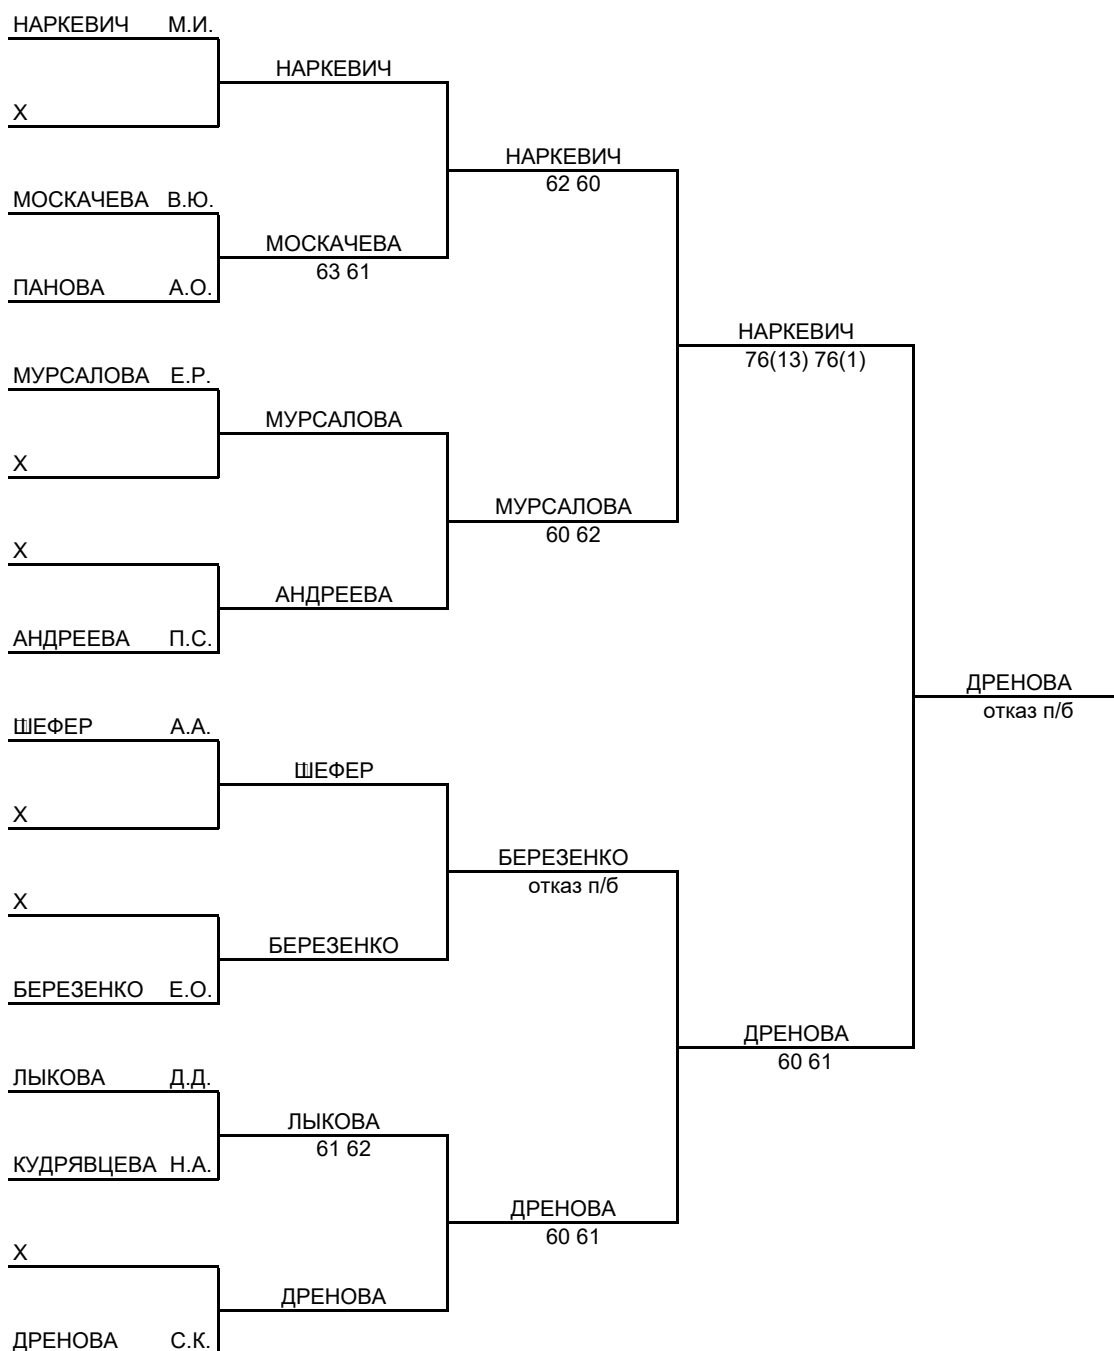

ДОПОЛНИТЕЛЬНЫЙ ТУРНИР В СПОРТИВНОЙ ДИСЦИПЛИНЕ "ОДИНОЧНЫЙ РАЗРЯД"

Название турнира

РЕГИОНАЛЬНЫЕ СОРЕВНОВАНИЯ

Место проведения	Сроки проведения	Возрастная группа	Пол игроков	Категория	Класс
САНКТ-ПЕТЕРБУРГ	18-23.11.2024	ДО 15 ЛЕТ	ДЕВУШКИ	III	В

Для проигравших в 1/16 финала

Главный судья

Подпись	Е.И.РУСАКОВА И.О.Фамилия