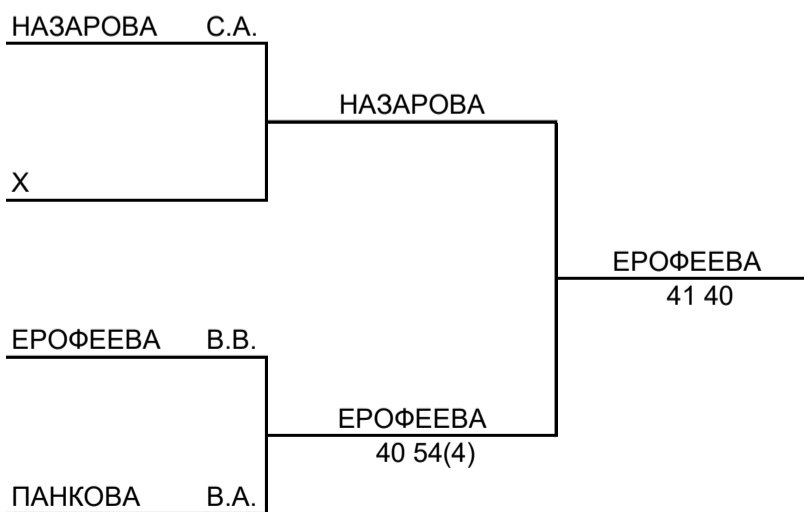

Для проигравших в 1/4 финала

Главный судья	
Подпись	Д.С.ЧЕРТОВА Фамилия И.О.