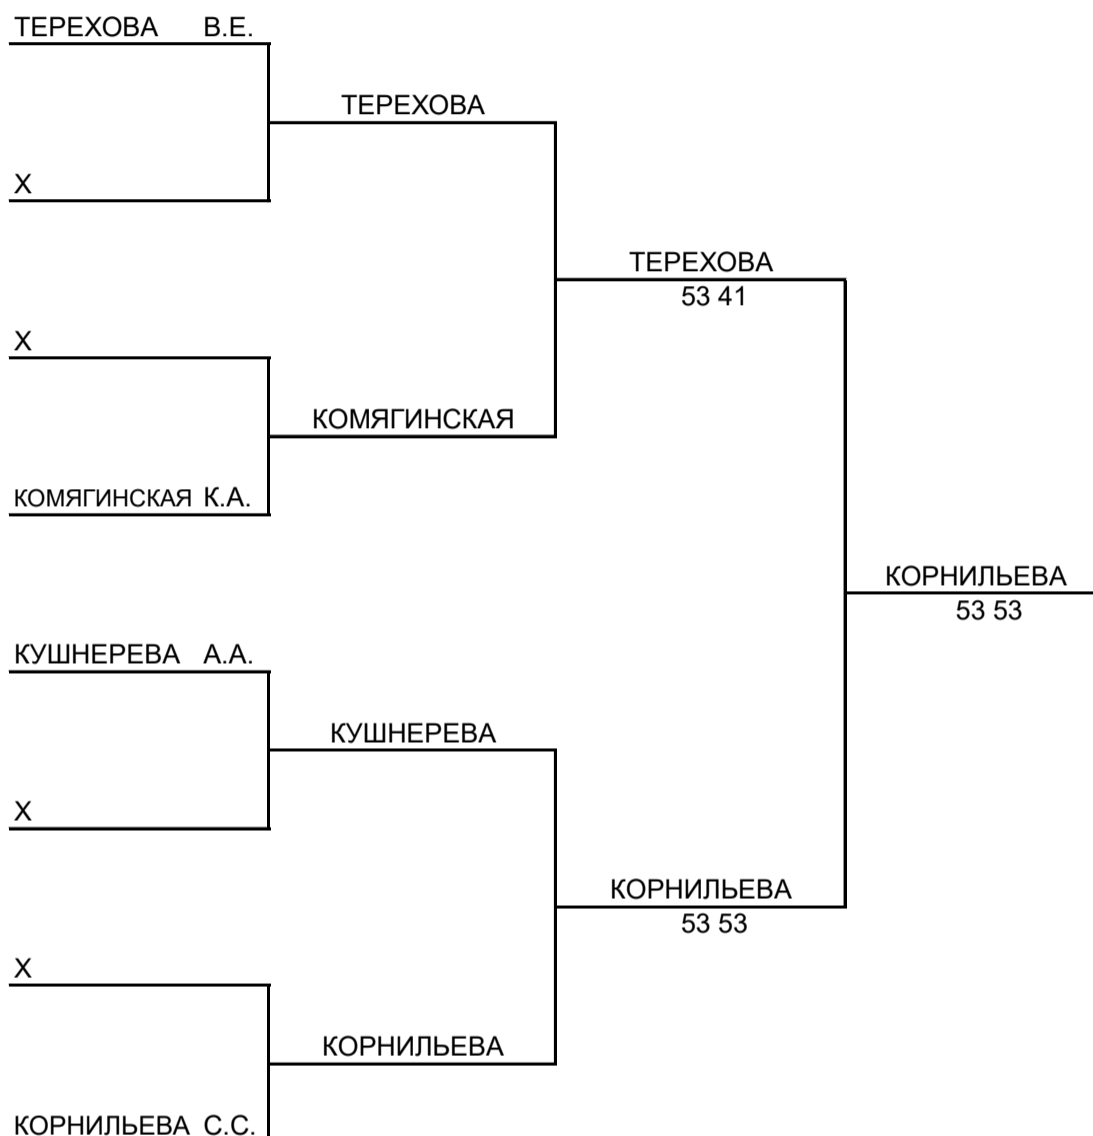

ДОПОЛНИТЕЛЬНЫЙ ТУРНИР В СПОРТИВНОЙ ДИСЦИПЛИНЕ "ОДИНОЧНЫЙ РАЗРЯД"

Название турнира

РЕГИОНАЛЬНЫЕ СОРЕВНОВАНИЯ

Место проведения	Сроки проведения	Возрастная группа	Пол игроков	Категория	Класс
САНКТ-ПЕТЕРБУРГ	04-09.11.2024	9-10 ЛЕТ	ДЕВУШКИ	VI	В

Для проигравших в 1/8 финала