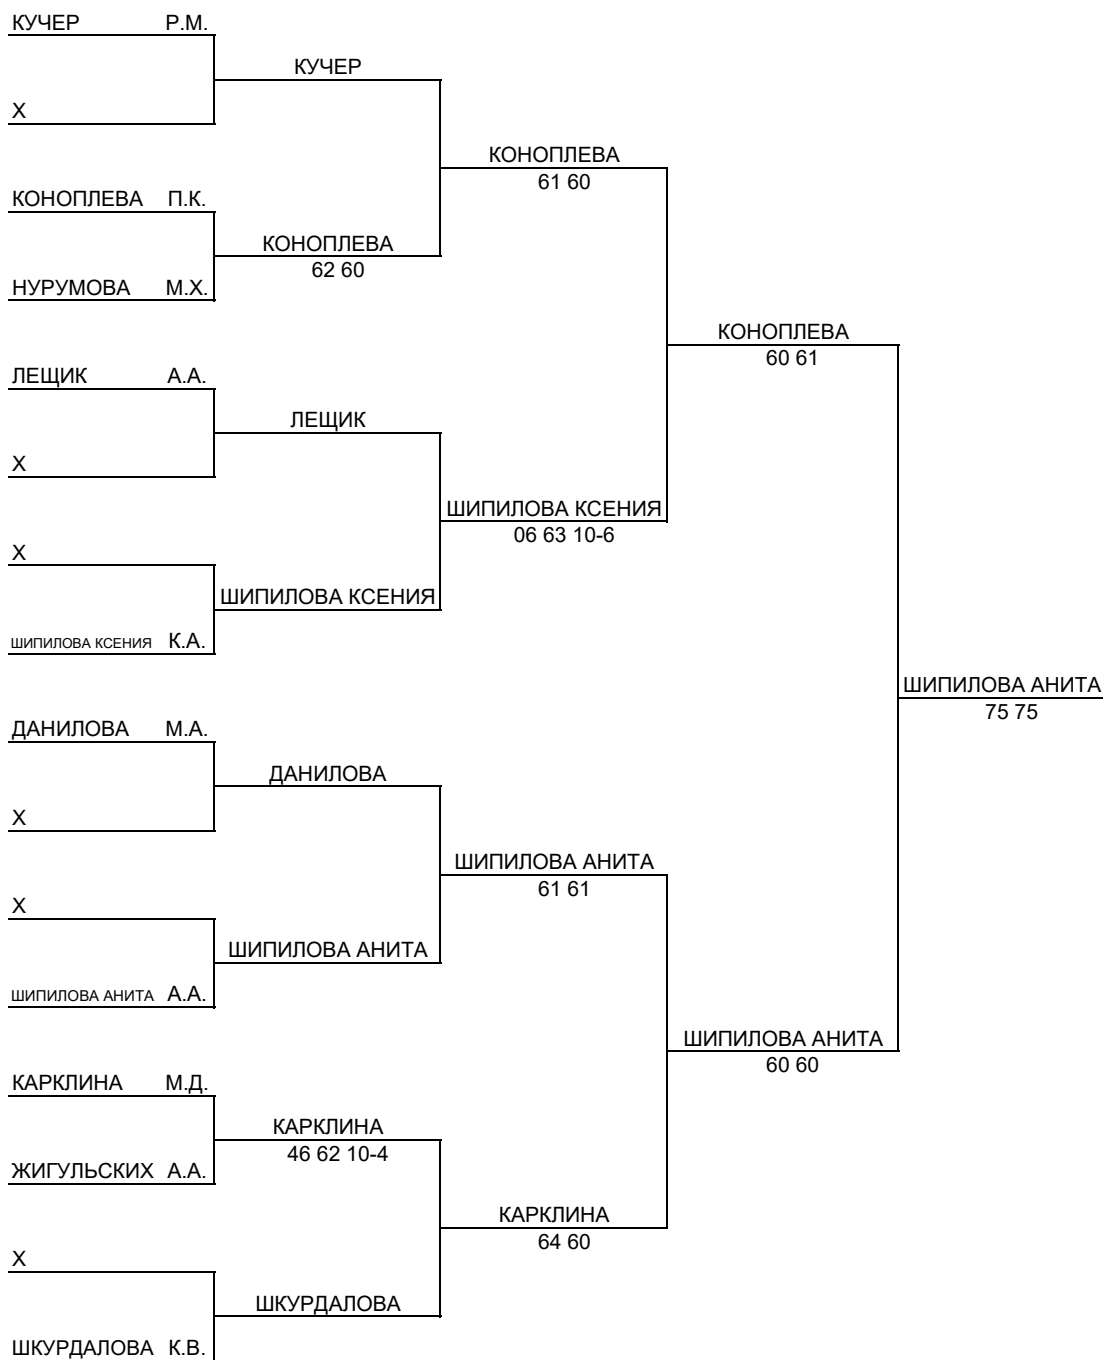

ДОПОЛНИТЕЛЬНЫЙ ТУРНИР В СПОРТИВНОЙ ДИСЦИПЛИНЕ "ОДИНОЧНЫЙ РАЗРЯД"

Название турнира

ПЕРВЕНСТВО САНКТ-ПЕТЕРБУРГА

Место проведения	Сроки проведения	Возрастная группа	Пол игроков	Категория	Класс
САНКТ-ПЕТЕРБУРГ	01-06.05.2023	ДО 15 ЛЕТ	ДЕВУШКИ	I	Б

Для проигравших в 1/16 финала

Главный судья

Подпись

Е.В.КОНДРАТЬЕВ
И.О.Фамилия