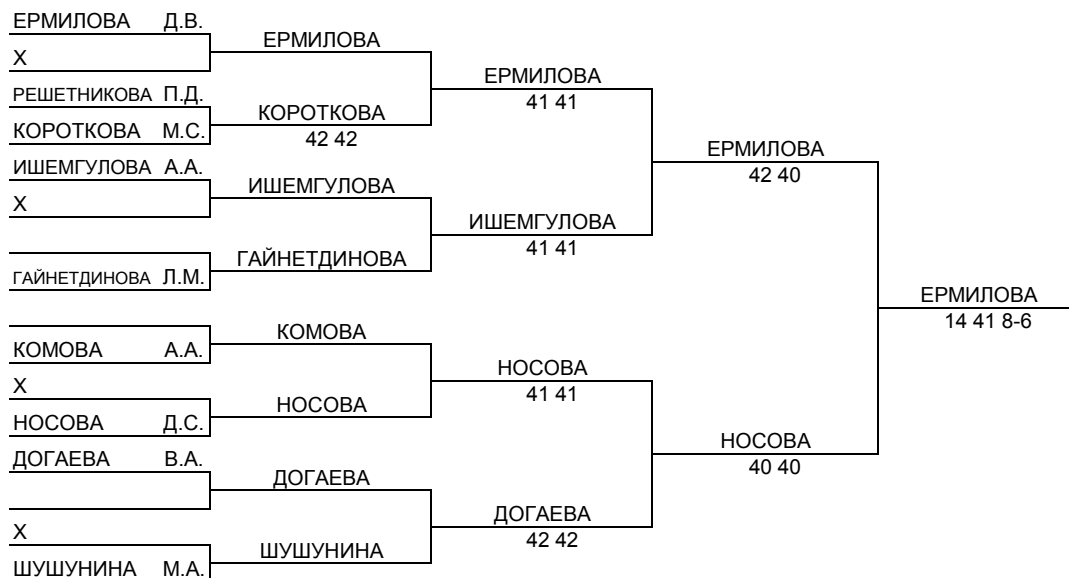

ДОПОЛНИТЕЛЬНЫЙ ТУРНИР В СПОРТИВНОЙ ДИСЦИПЛИНЕ "ОДИНОЧНЫЙ РАЗРЯД"

Название турнира

ПЕРВЕНСТВО Г. САНКТ-ПЕТЕРБУРГА

Место проведения	Сроки проведения	Возрастная группа	Пол игроков	Категория	Класс
САНКТ-ПЕТЕРБУРГ	10-16.02.2020	9-10 ЛЕТ	ДЕВУШКИ	VI	Б

Для проигравших в 1/16 финала