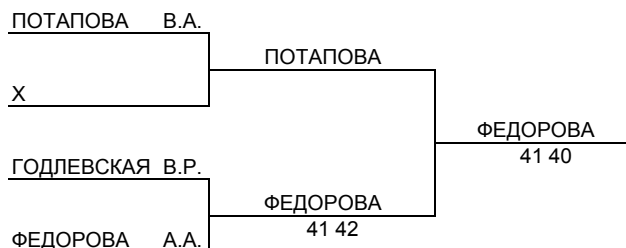

Для проигравших в 1/4 финала

Главный судья	
Подпись	ЛАВРЕНТЬЕВА Ю.Ю. Фамилия И.О.