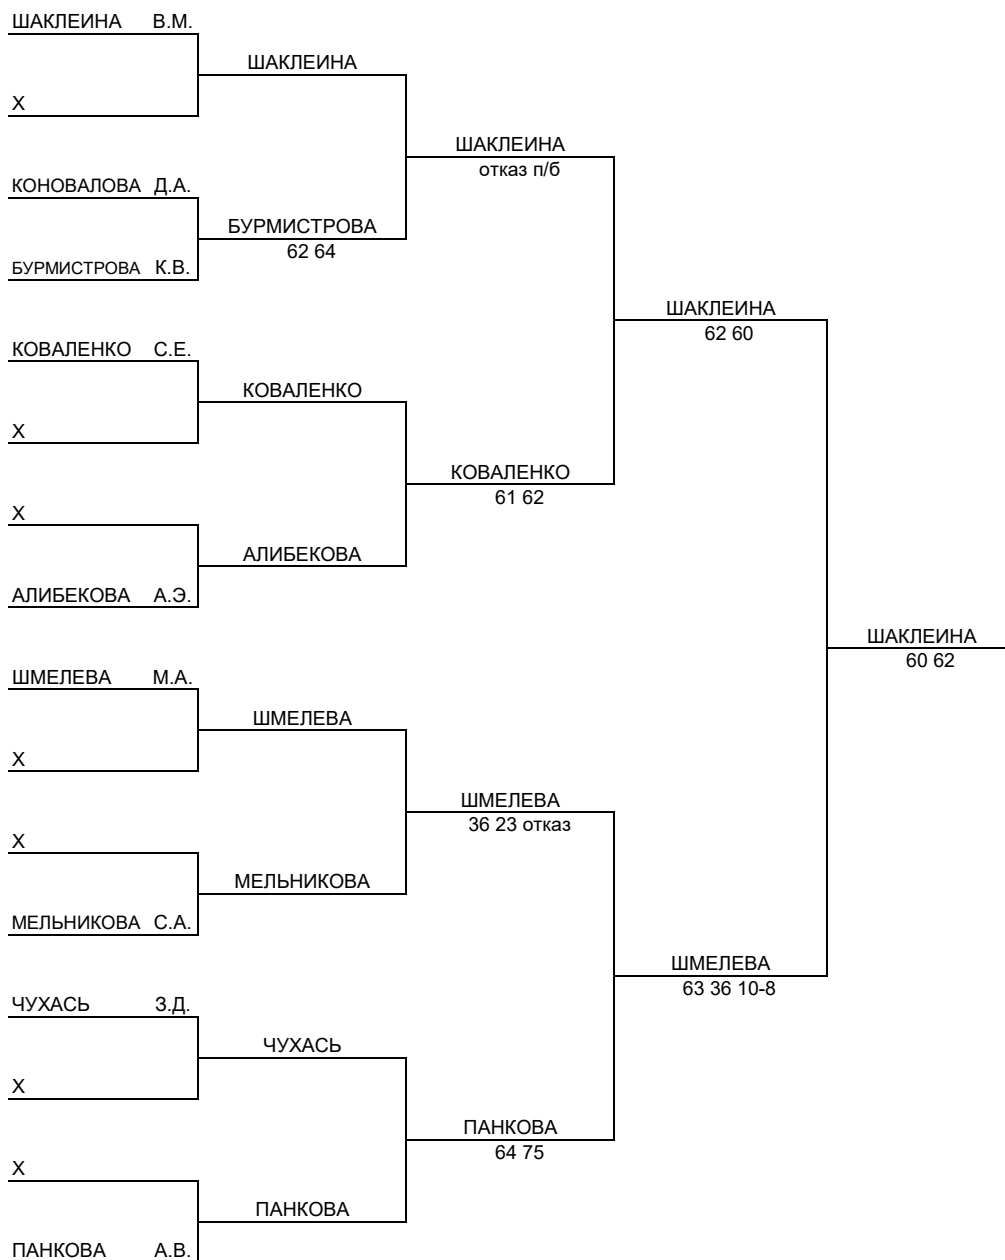

ДОПОЛНИТЕЛЬНЫЙ ТУРНИР ЛИЧНОГО ТУРНИРА РТТ В ОДИНОЧНОМ РАЗРЯДЕ

Название турнира

ПЕРВЕНСТВО САНКТ-ПЕТЕРБУРГА

Место проведения	Сроки проведения	Возрастная группа	Пол игроков	Категория	Класс
САНКТ-ПЕТЕРБУРГ	17-23.06.19	ДО 13 ЛЕТ	ДЕВУШКИ	I	Б

Для проигравших в 1/16 финала

Главный судья

Подпись	ЛАВРЕНТЬЕВА Ю.Ю. Фамилия И.О.