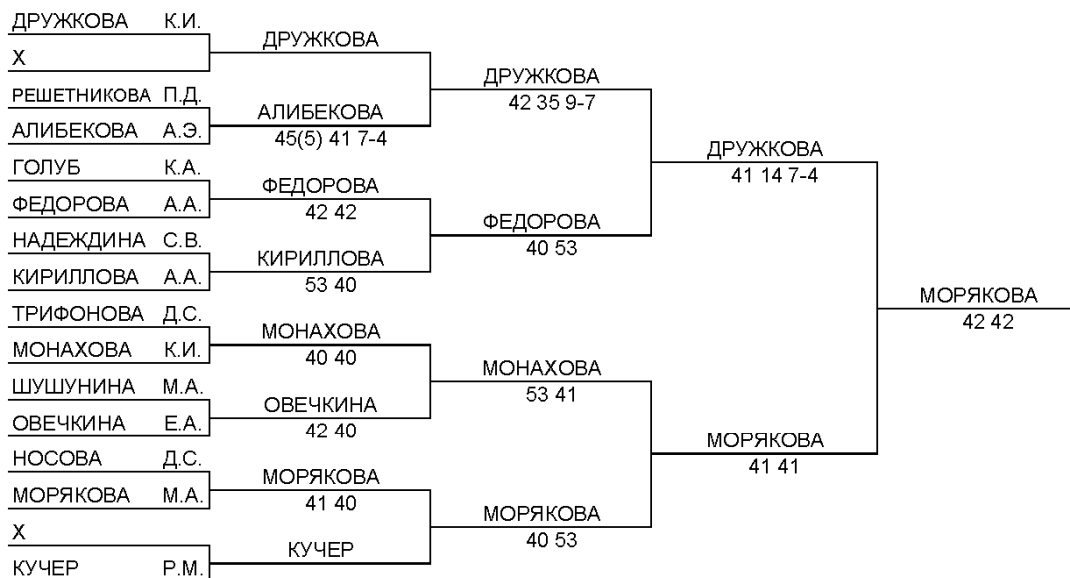

ДОПОЛНИТЕЛЬНЫЙ ТУРНИР ЛИЧНОГО ТУРНИРА РТТ В ОДИНОЧНОМ РАЗРЯДЕ

Название турнира

ПЕРВЕНСТВО САНКТ-ПЕТЕРБУРГА

Место проведения	Сроки проведения	Возрастная группа	Пол игроков	Категория	Класс
СК "ДИНАМИТ", Г. САНКТ-ПЕТЕРБУРГ	27-31.05.2019	9-10 ЛЕТ	ДЕВУШКИ	VI	Б

Для проигравших в 1/16 финала