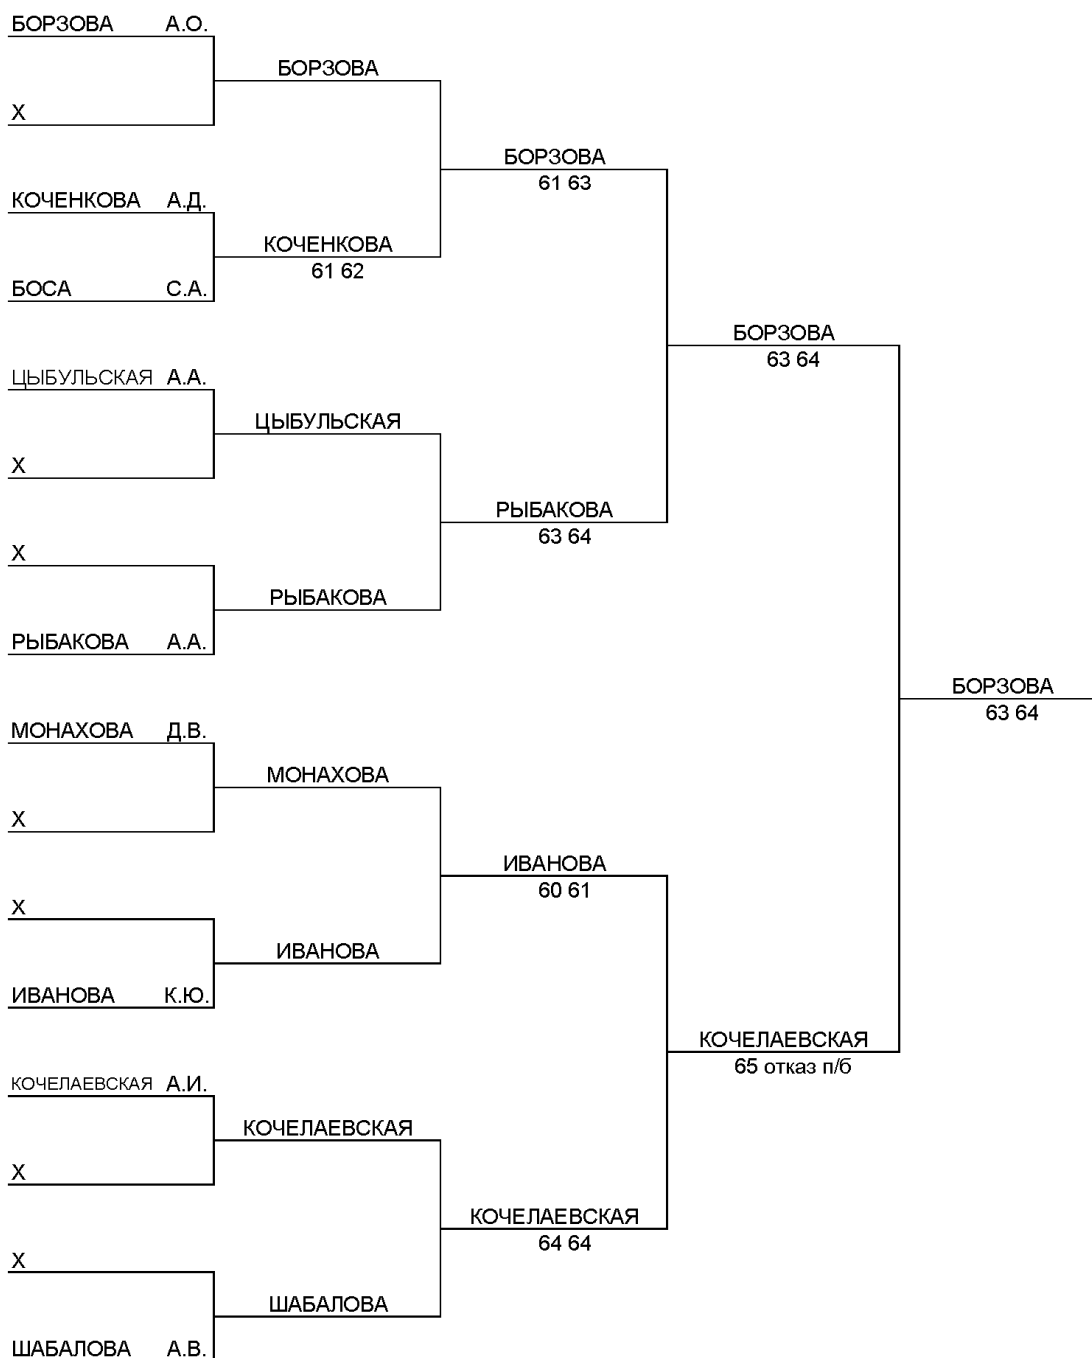

ДОПОЛНИТЕЛЬНЫЙ ТУРНИР ЛИЧНОГО ТУРНИРА РТТ В ОДИНОЧНОМ РАЗРЯДЕ

Название турнира

ЗИМНЕЕ ПЕРВЕНСТВО САНКТ-ПЕТЕРБУРГА

Место проведения	Сроки проведения	Возрастная группа	Пол игроков	Категория	Класс
Г. САНКТ-ПЕТЕРБУРГ	21-27.01.2019	ДО 15 ЛЕТ	ДЕВУШКИ	I	Б

Для проигравших в 1/16 финала

Главный судья	
Подпись	БОРЩЕВ К.С. Фамилия И.О.