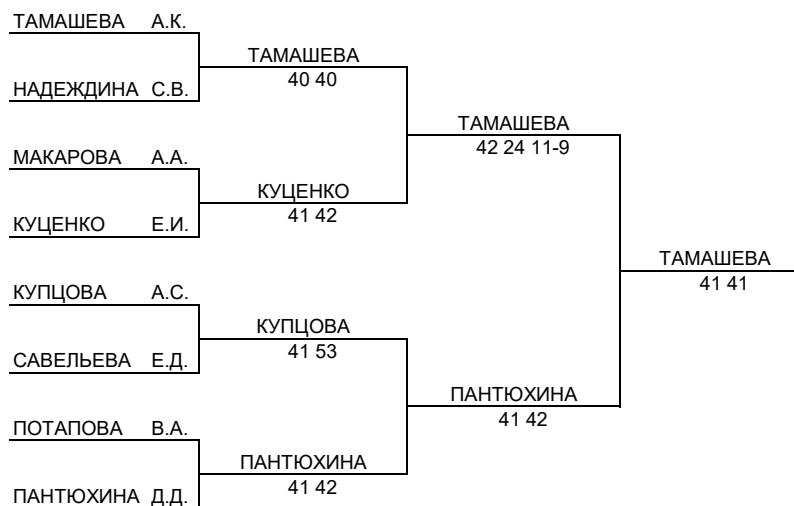

Для проигравших в 1/8 финала