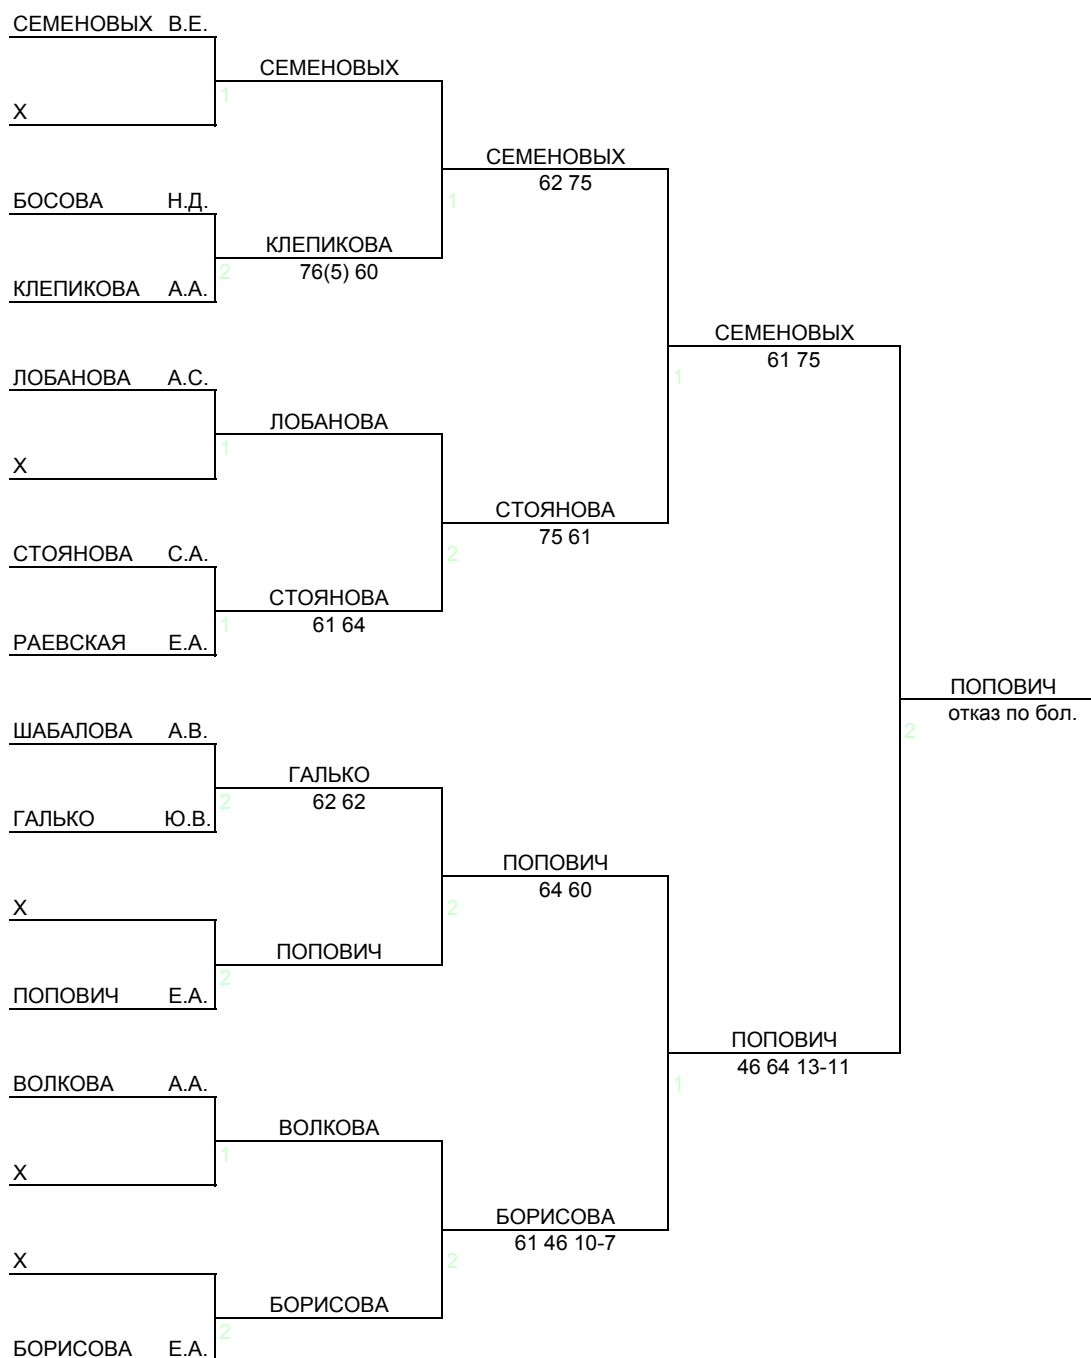

ДОПОЛНИТЕЛЬНЫЙ ТУРНИР ЛИЧНОГО ТУРНИРА РТТ В ОДИНОЧНОМ РАЗРЯДЕ

Название турнира

ПЕРВЕНСТВО Г. САНКТ-ПЕТЕРБУРГА

Место проведения	Сроки проведения	Возрастная группа	Пол игроков	Категория	Класс
САНКТ-ПЕТЕРБУРГ	11-17.06.2018	ДО 17 ЛЕТ	ДЕВУШКИ	I	Б

Для проигравших в 1/16 финала

Главный судья	
Подпись	НОВИЦКИЙ Е.В. Фамилия И.О.