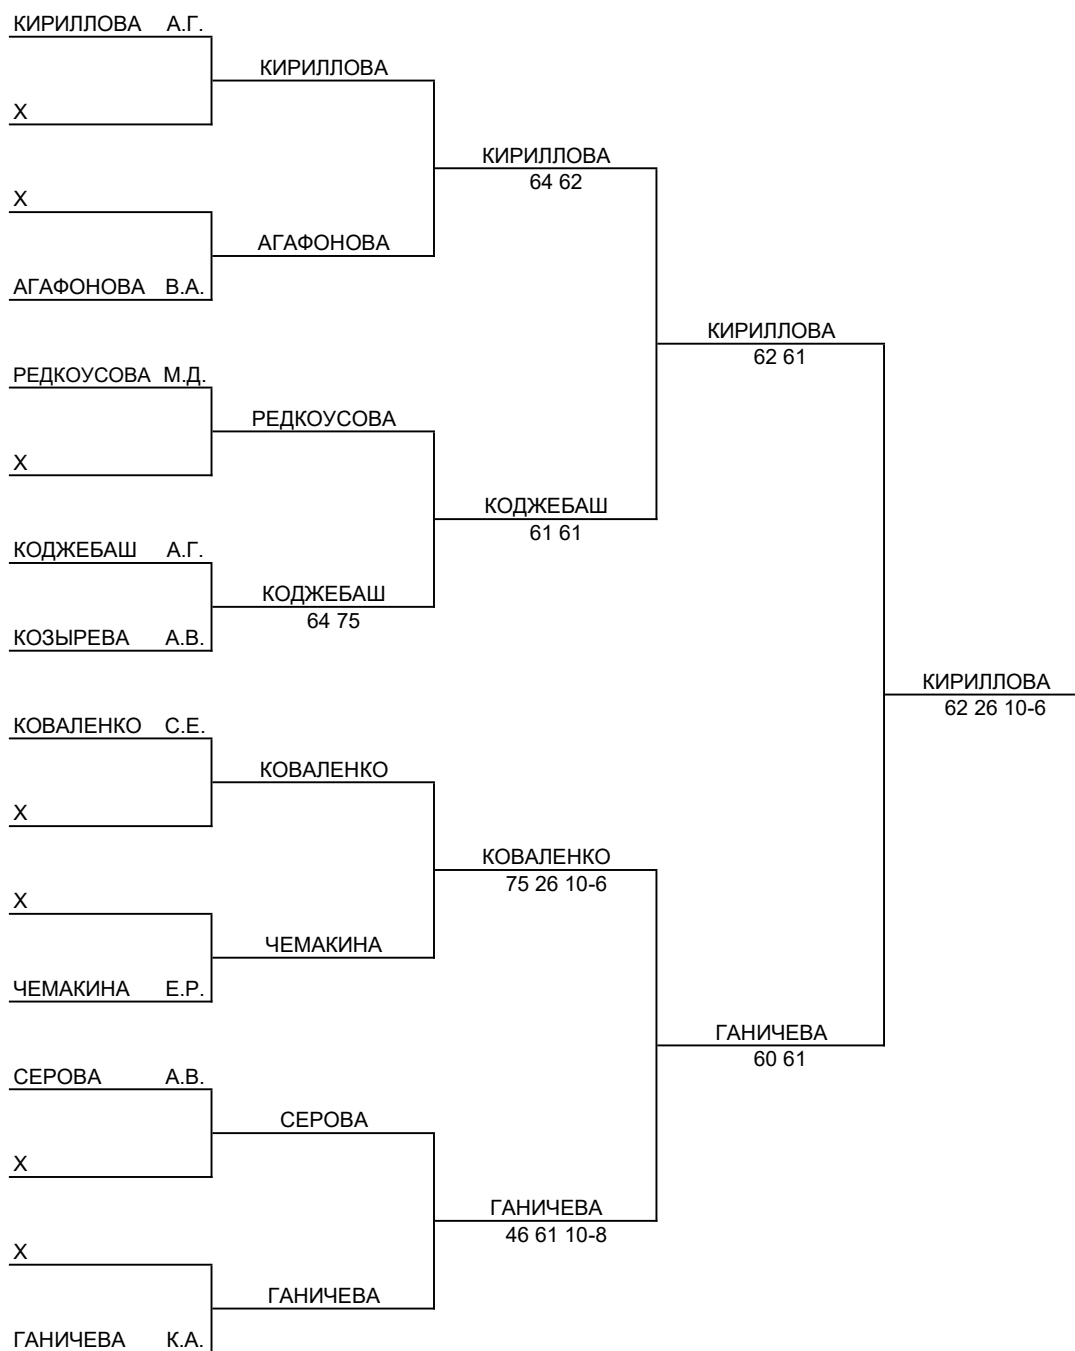

ДОПОЛНИТЕЛЬНЫЙ ТУРНИР ЛИЧНОГО ТУРНИРА РТТ В ОДИНОЧНОМ РАЗРЯДЕ

Название турнира

ПЕРВЕНСТВО САНКТ-ПЕТЕРБУРГА

Место проведения	Сроки проведения	Возрастная группа	Пол игроков	Категория	Класс
Г. САНКТ-ПЕТЕРБУРГ	14-20.05.2018	ДО 13 ЛЕТ	ДЕВУШКИ	I	Б

Для проигравших в 1/16 финала

Главный судья	
Подпись	ХВОСТОВ Е.А. Фамилия И.О.