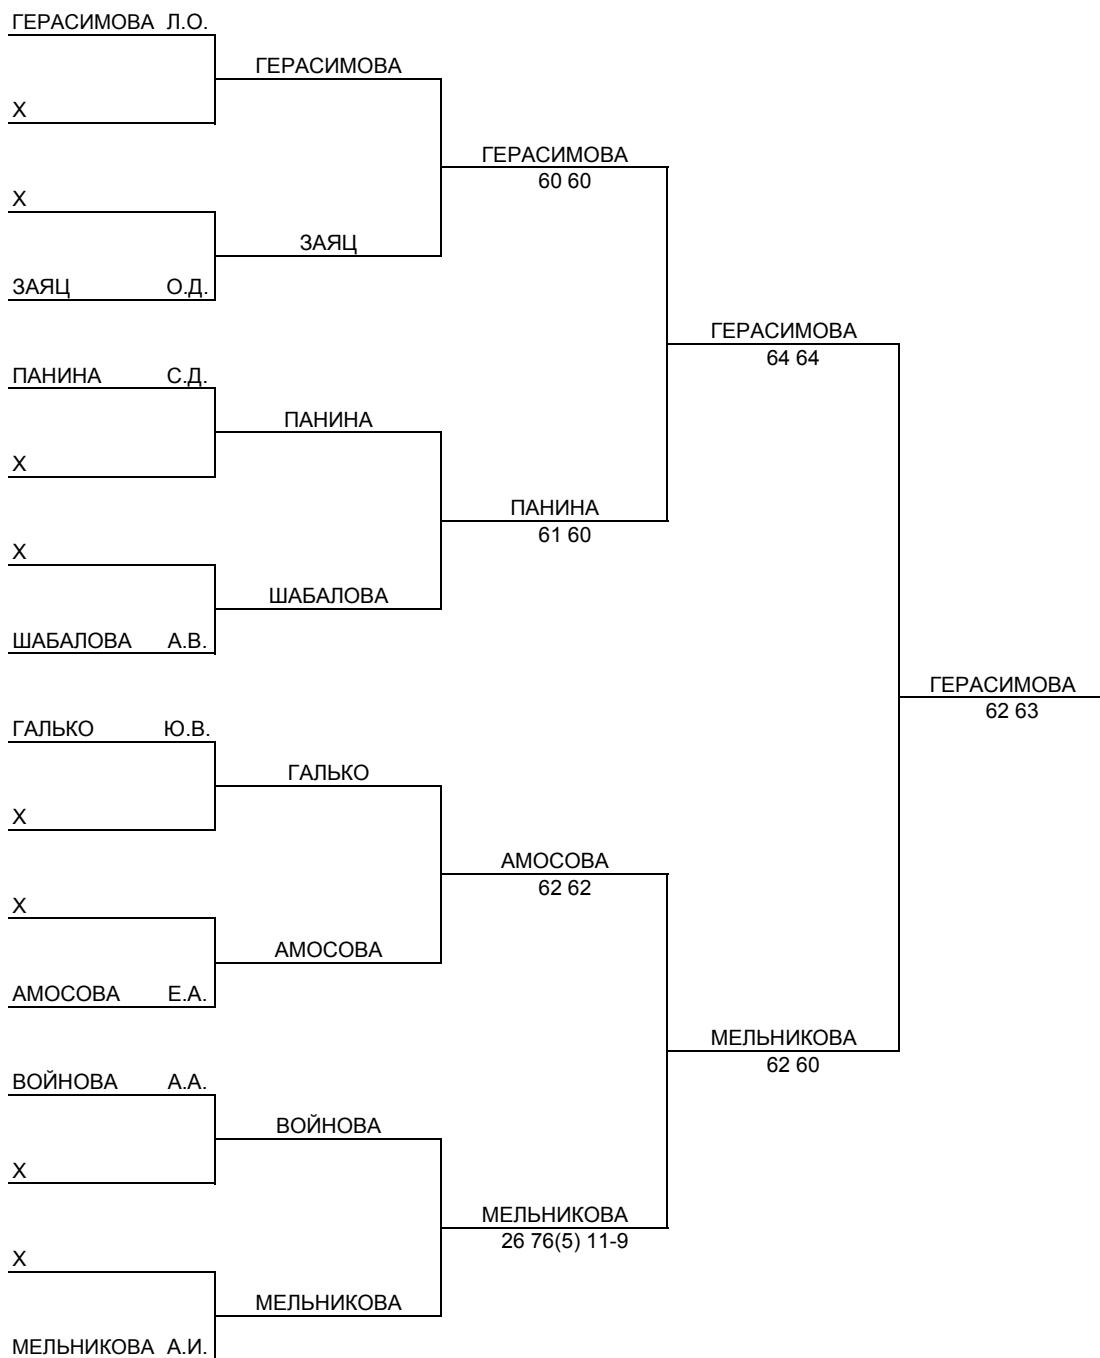

ДОПОЛНИТЕЛЬНЫЙ ТУРНИР ЛИЧНОГО ТУРНИРА РТТ В ОДИНОЧНОМ РАЗРЯДЕ

Название турнира

ЗИМНЕЕ ПЕРВЕНСТВО САНКТ-ПЕТЕРБУРГА

Место проведения	Сроки проведения	Возрастная группа	Пол игроков	Категория	Класс
САНКТ-ПЕТЕРБУРГ	12-17.02.2018	ДО 17 ЛЕТ	ДЕВУШКИ	I	Б

Для проигравших в 1/16 финала

Главный судья	
Подпись	КОНДРАТЬЕВ Е.В. Фамилия И.О.