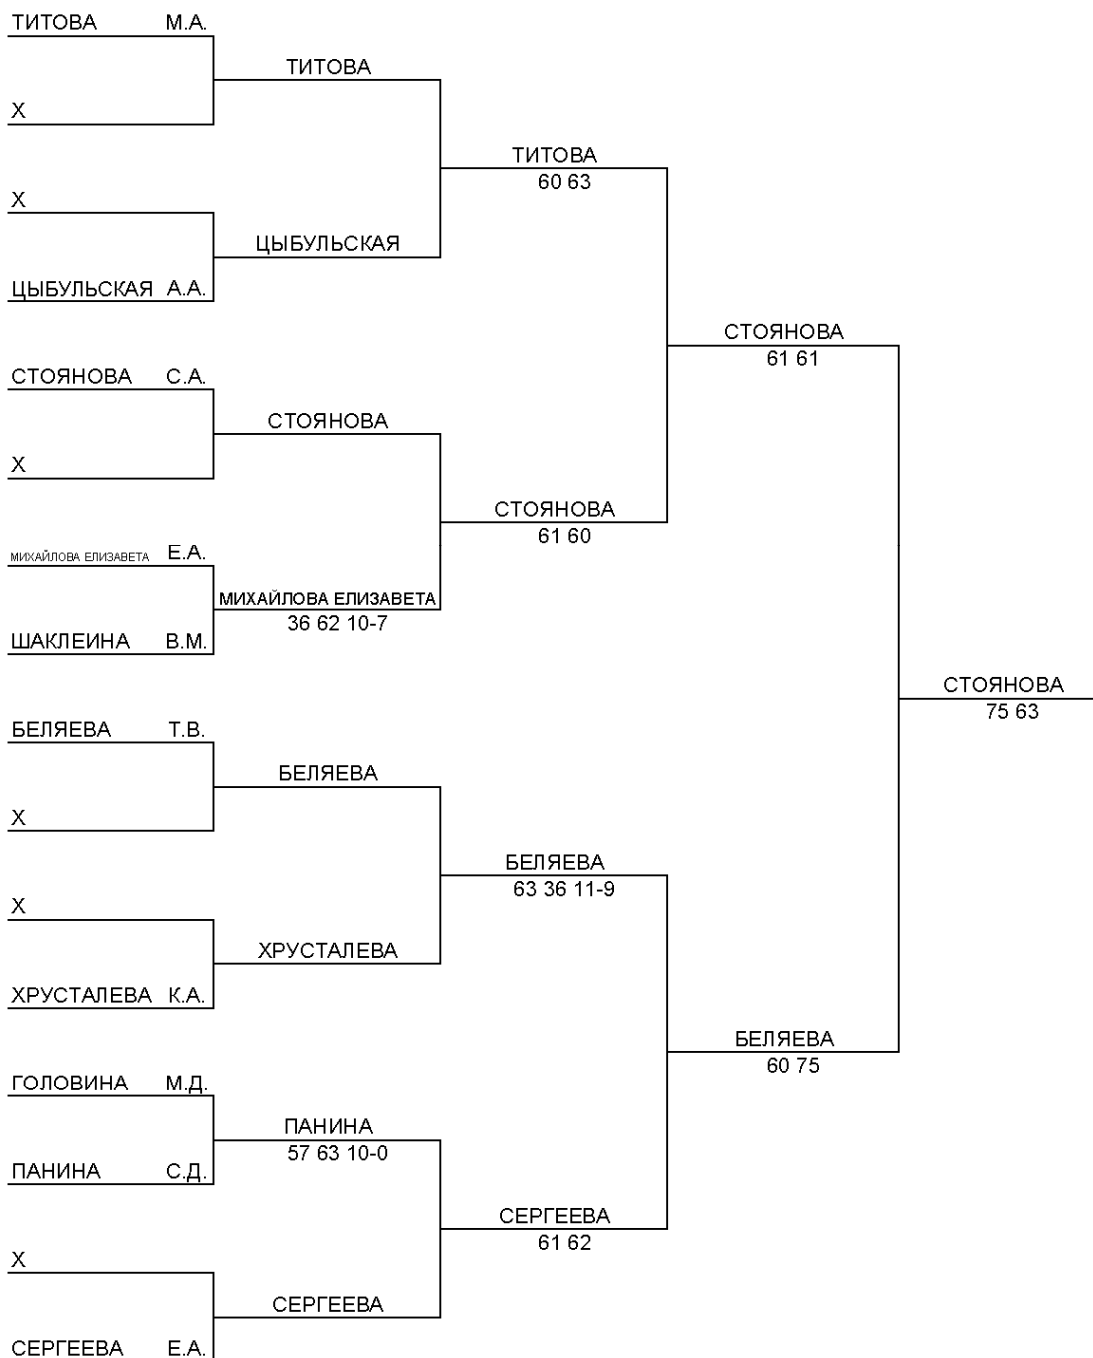

ДОПОЛНИТЕЛЬНЫЙ ТУРНИР ЛИЧНОГО ТУРНИРА РТТ В ОДИНОЧНОМ РАЗРЯДЕ

Название турнира

ЗИМНЕЕ ПЕРВЕНСТВО САНКТ-ПЕТЕРБУРГА

Место проведения	Сроки проведения	Возрастная группа	Пол игроков	Категория	Класс
СК "ДИНАМИТ", Г. САНКТ-ПЕТЕРБУРГ	05-11.02.2018	ДО 15 ЛЕТ	ДЕВУШКИ	I	Б

Для проигравших в 1/16 финала

Главный судья	
Подпись	БОРЩЕВ К.С. Фамилия И.О.