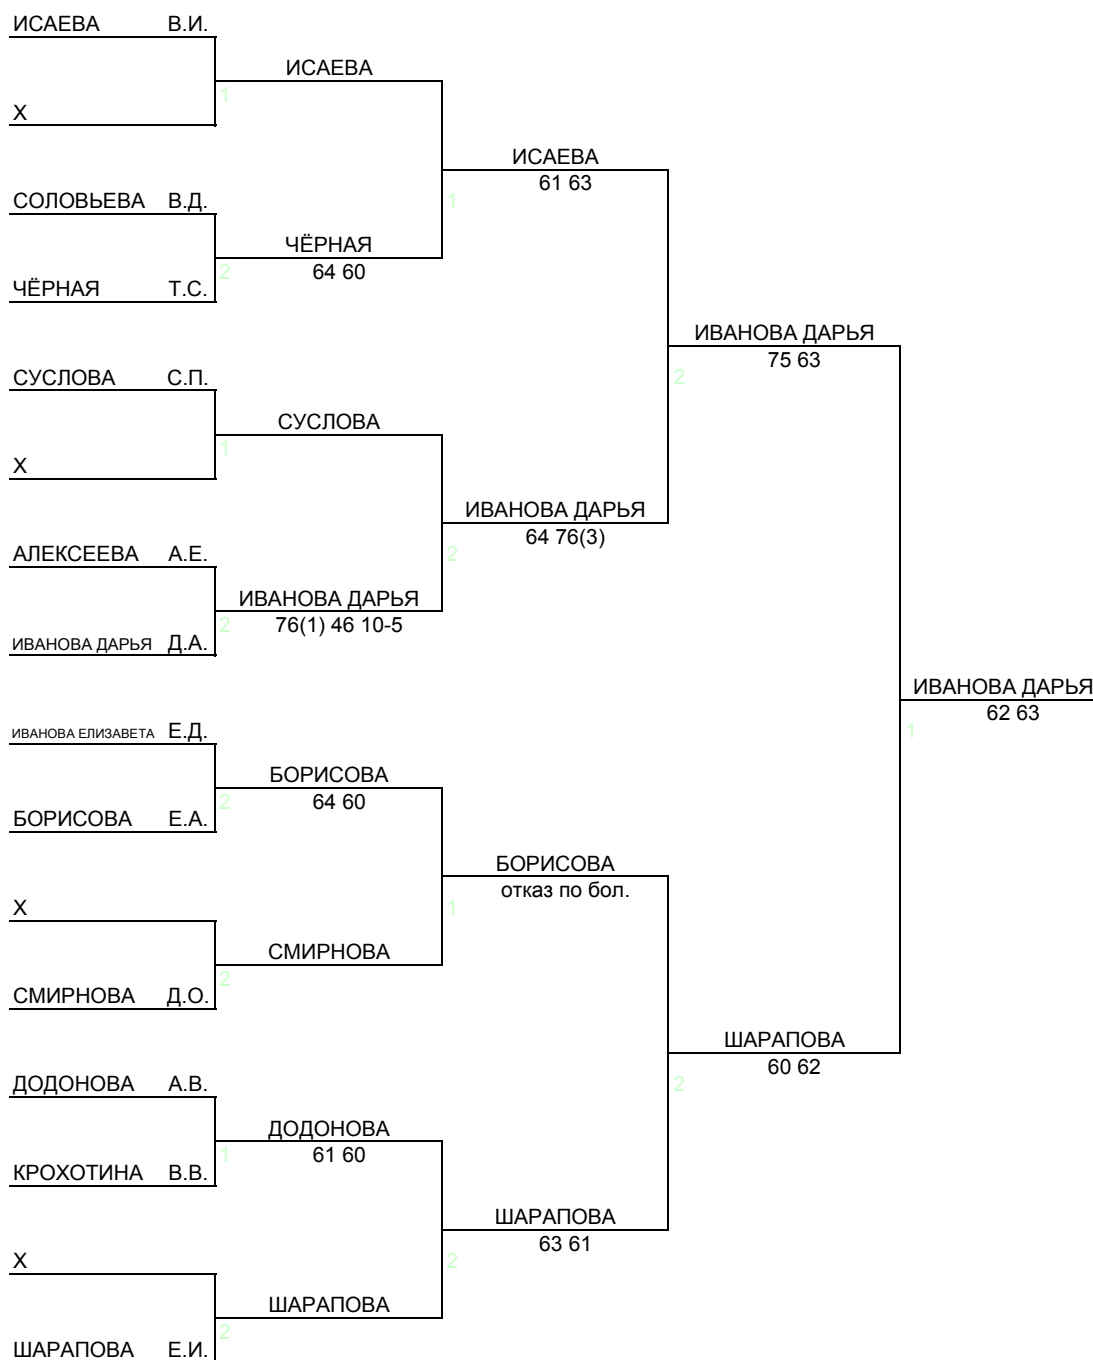

ДОПОЛНИТЕЛЬНЫЙ ТУРНИР ЛИЧНОГО ТУРНИРА РТТ В ОДИНОЧНОМ РАЗРЯДЕ

Название турнира

ЛЕТНЕЕ ПЕРВЕНСТВО Г. САНКТ-ПЕТЕРБУРГА

Место проведения	Сроки проведения	Возрастная группа	Пол игроков	Категория	Класс
ТК "ЕЛАГИН ОСТРОВ", Г. САНКТ-ПЕТЕРБУРГ	20-26.06.2016	ДО 15 ЛЕТ	ДЕВУШКИ	I	A

Для проигравших в 1/16 финала

Главный судья

Подпись

БОРЩЁВ К.С.
Фамилия И.О.