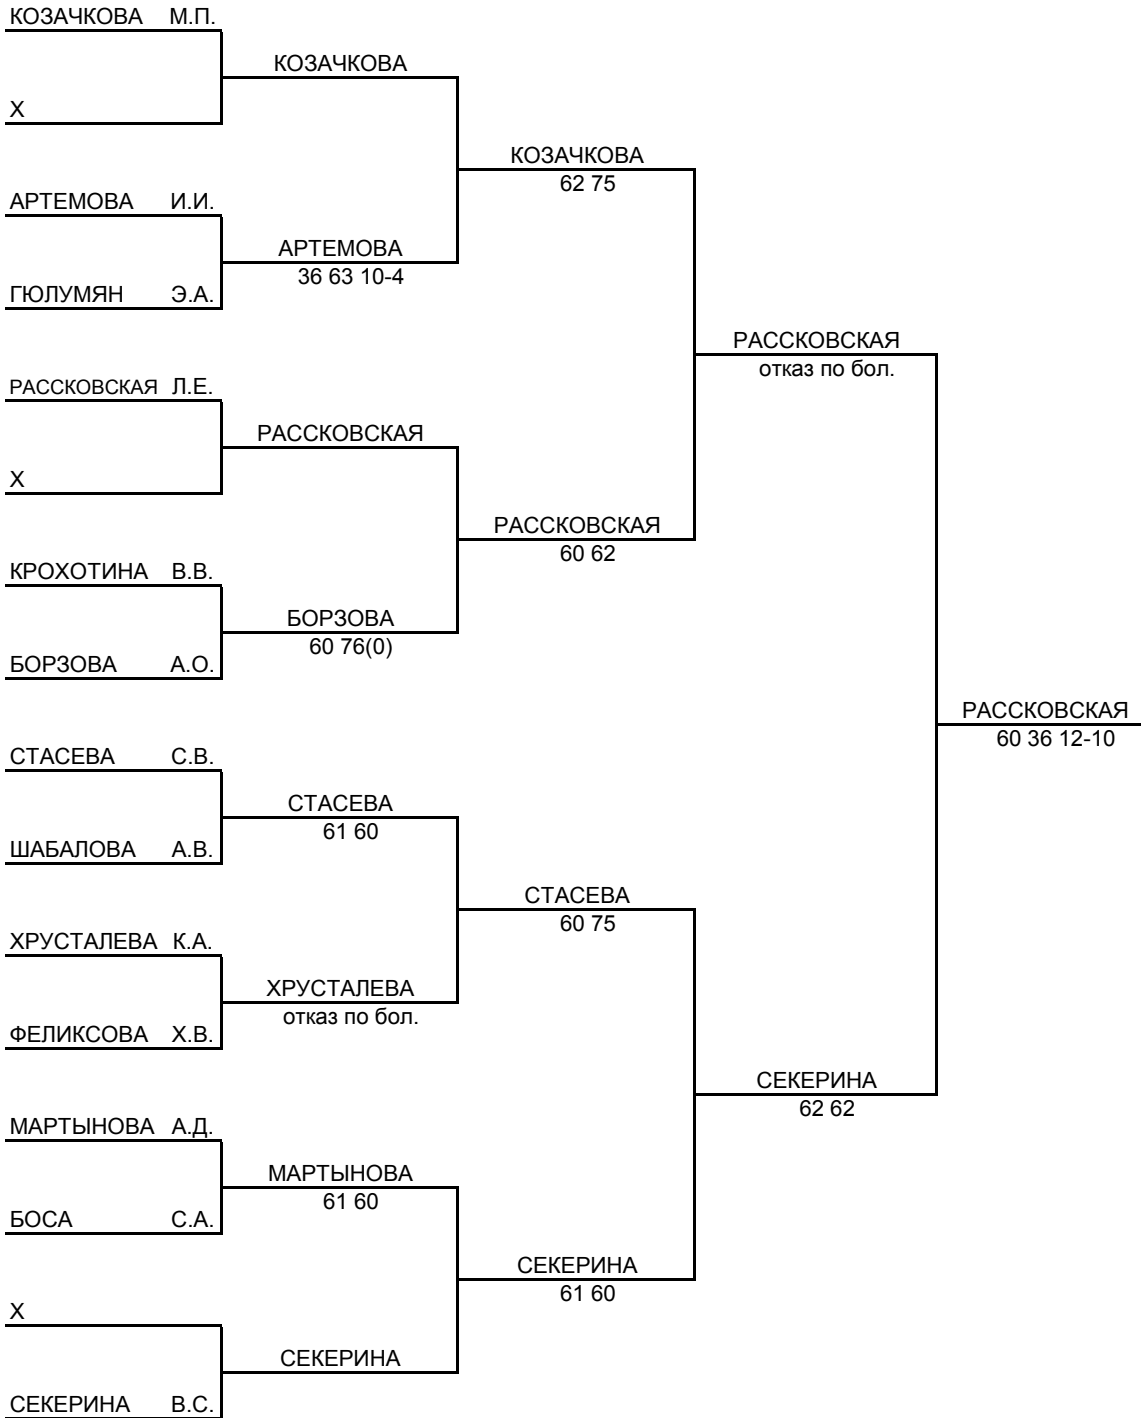

**ТАБЛИЦА
ДОПОЛНИТЕЛЬНОГО ЛИЧНОГО ТУРНИРА РТТ**

ЗИМНЕЕ ПЕРВЕНСТВО САНКТ-ПЕТЕРБУРГА

(название турнира)

для проигравших в 1/16 финала

в возрастной группе ДО 13 ЛЕТ

ДЕВУШКИ

Место проведения ТК "ДИНАМИТ", Г. САНКТ-ПЕТЕРБУРГ   Сроки проведения 18 - 24.01.2016   Категория, класс IA

Для проигравших в 1/16 финала

Главный судья _____ БОРЩЕВ К.С.
Подпись _____ Фамялия И.О.

Главный секретарь _____ КИВИХАРЬЮ И.В.
Подпись _____ Фамялия И.О.