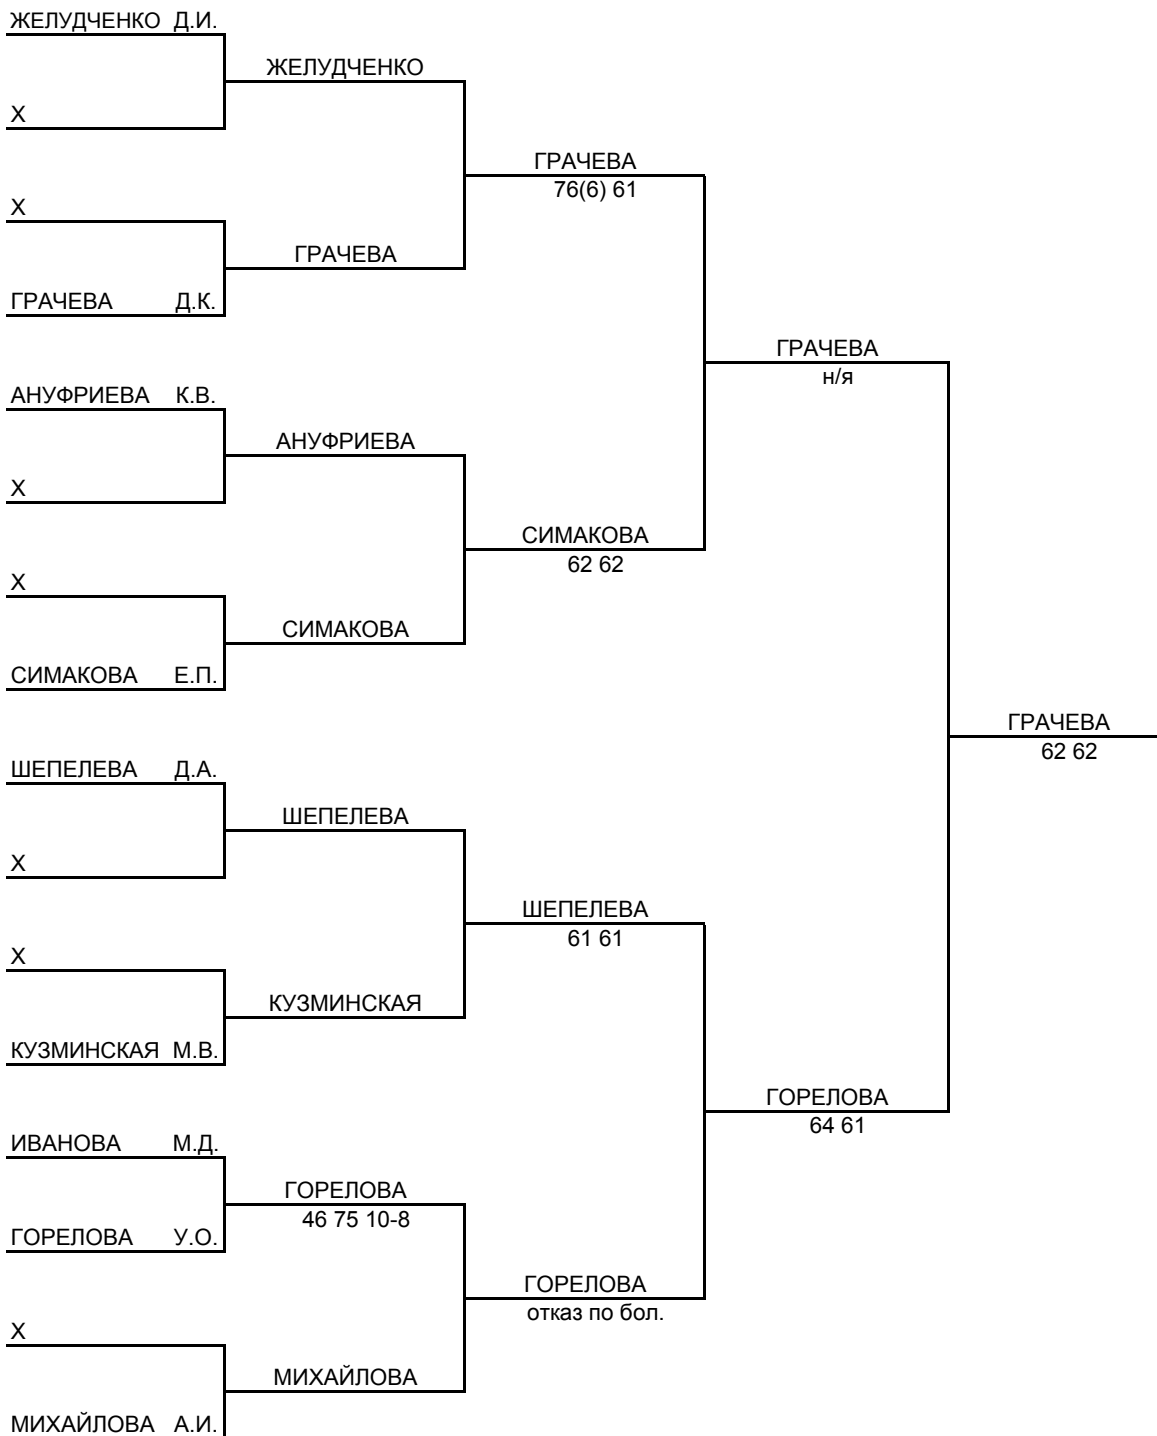

**ТАБЛИЦА
ДОПОЛНИТЕЛЬНОГО ЛИЧНОГО ТУРНИРА РТТ
ЛЕТНЕЕ ПЕРВЕНСТВО САНКТ-ПЕТЕРБУРГА**

(название турнира)

для проигравших в 1/16 финала

в возрастной группе ДО 19 ЛЕТ

ДЕВУШКИ

Место проведения ТК "АРСЕНАЛ", САНКТ-ПЕТЕРБУРГ

Сроки проведения 13 - 19.07.2015

Категория, класс IA

Для проигравших в 1/16 финала

Главный судья

БОРЦЕВ К.С.

Подпись

Фамилия И.О.

Главный секретарь

КУЗЬМИНА С.А.

Подпись

Фамилия И.О.