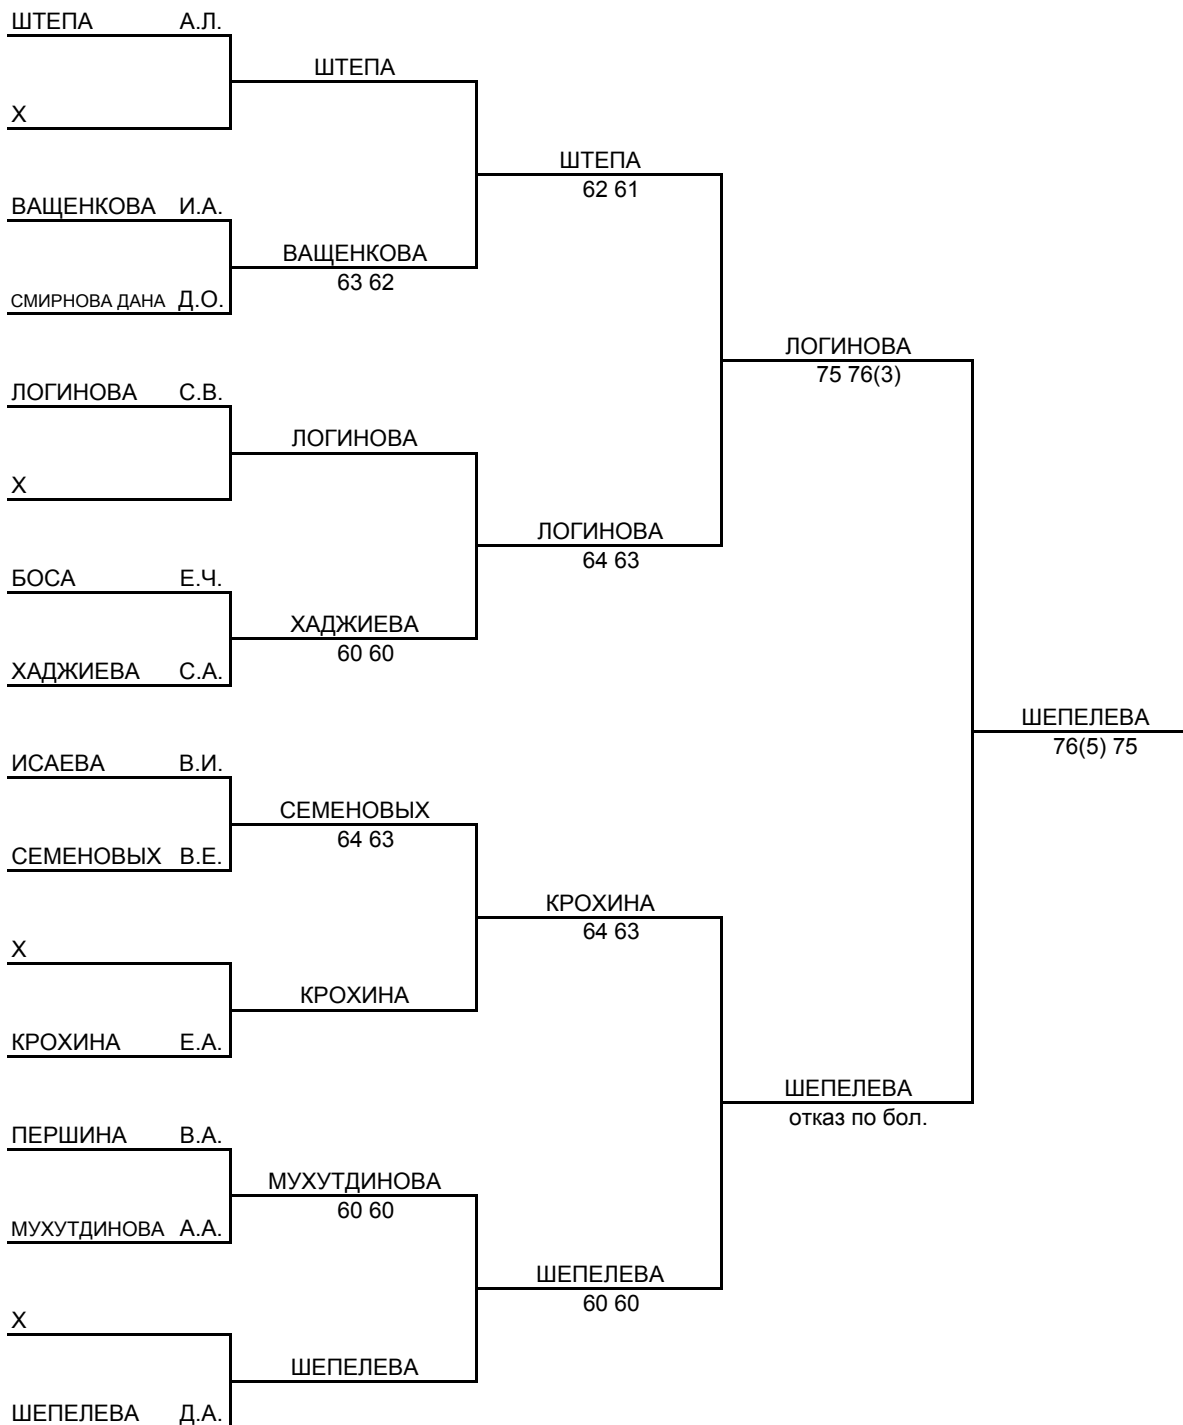

ТАБЛИЦА
ДОПОЛНИТЕЛЬНОГО ЛИЧНОГО ТУРНИРА РТТ

ЛЕТНЕЕ ПЕРВЕНСТВО САНКТ-ПЕТЕРБУРГА

(название турнира)

для проигравших в 1/16 финала

в возрастной группе ДО 15 ЛЕТ

ДЕВУШКИ

Место проведения САНКТ-ПЕТЕРБУРГ

Сроки проведения 11-17.05.2015

Категория, класс IA

Для проигравших в 1/16 финала

Главный судья

РАКОВ В.Д.

Подпись

Фамилия И.О.

Главный секретарь

КИВИХАРЬЮ И.В.

Подпись

Фамилия И.О.