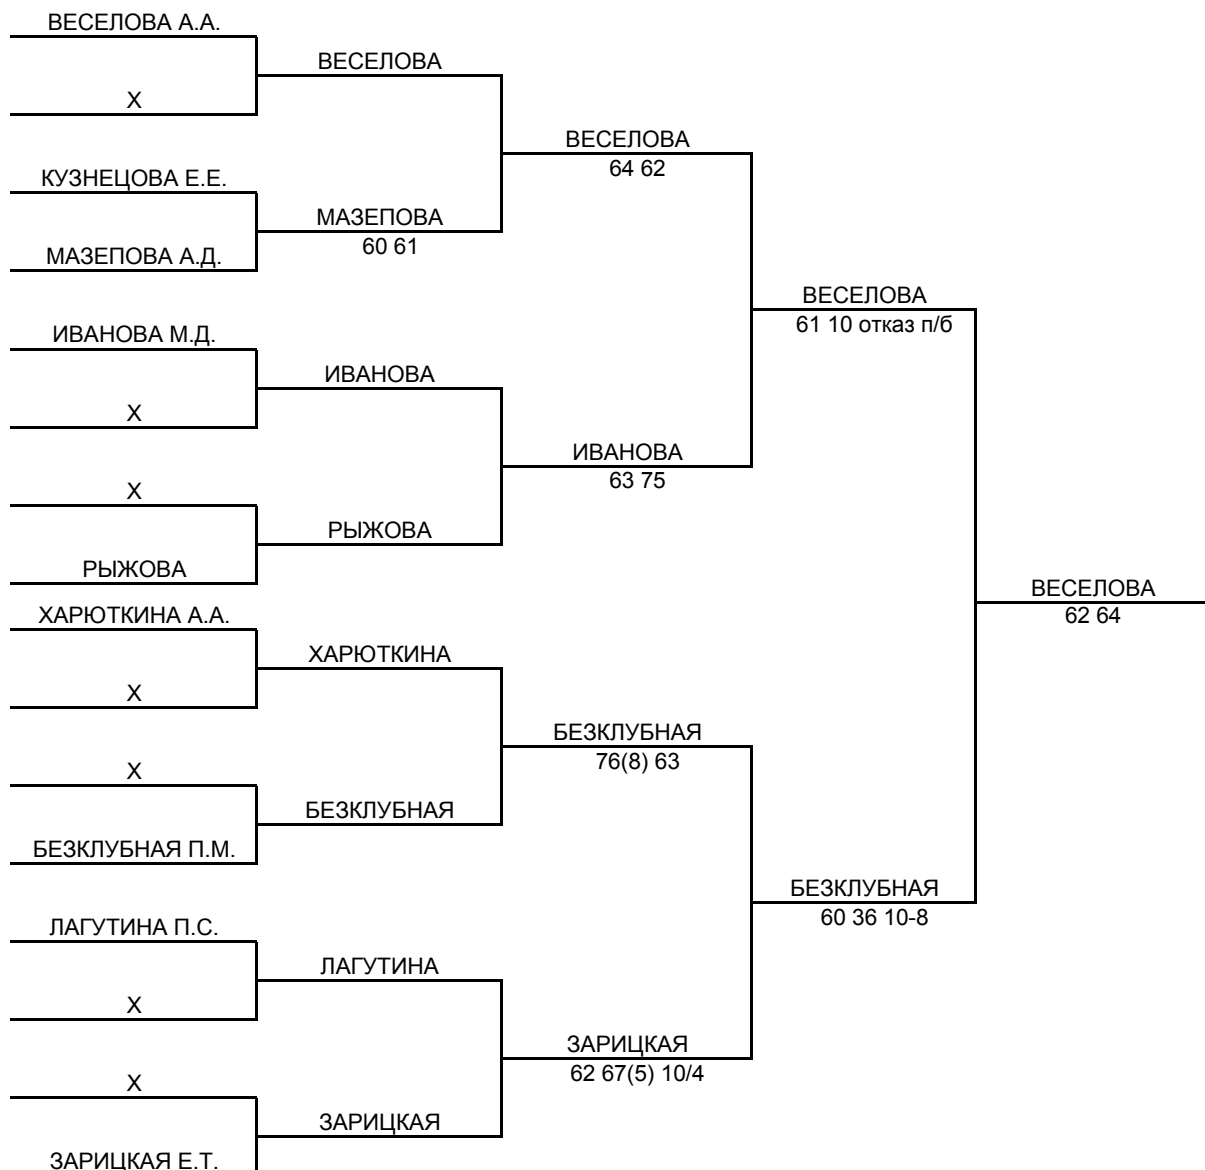

ТАБЛИЦА
ДОПОЛНИТЕЛЬНОГО ЛИЧНОГО ТУРНИРА РТТ,
ЗИМНЕЕ ПЕРВЕНСТВО САНКТ-ПЕТЕРБУРГА

(название турнира)

для проигравших в 1/16 финала

в возрастной группе ДО 19 ЛЕТ

Место проведения

САНКТ-ПЕТЕРБУРГ

Сроки проведения

05-11.01.2015

Категория, класс:

1А

Для проигравших в 1/16 финала

Главный судья

РАКОВ В.Д.

Подпись

Фамилия И.О.

Главный секретарь

КУЗЬМИНА С.А.

Подпись

Фамилия И.О.