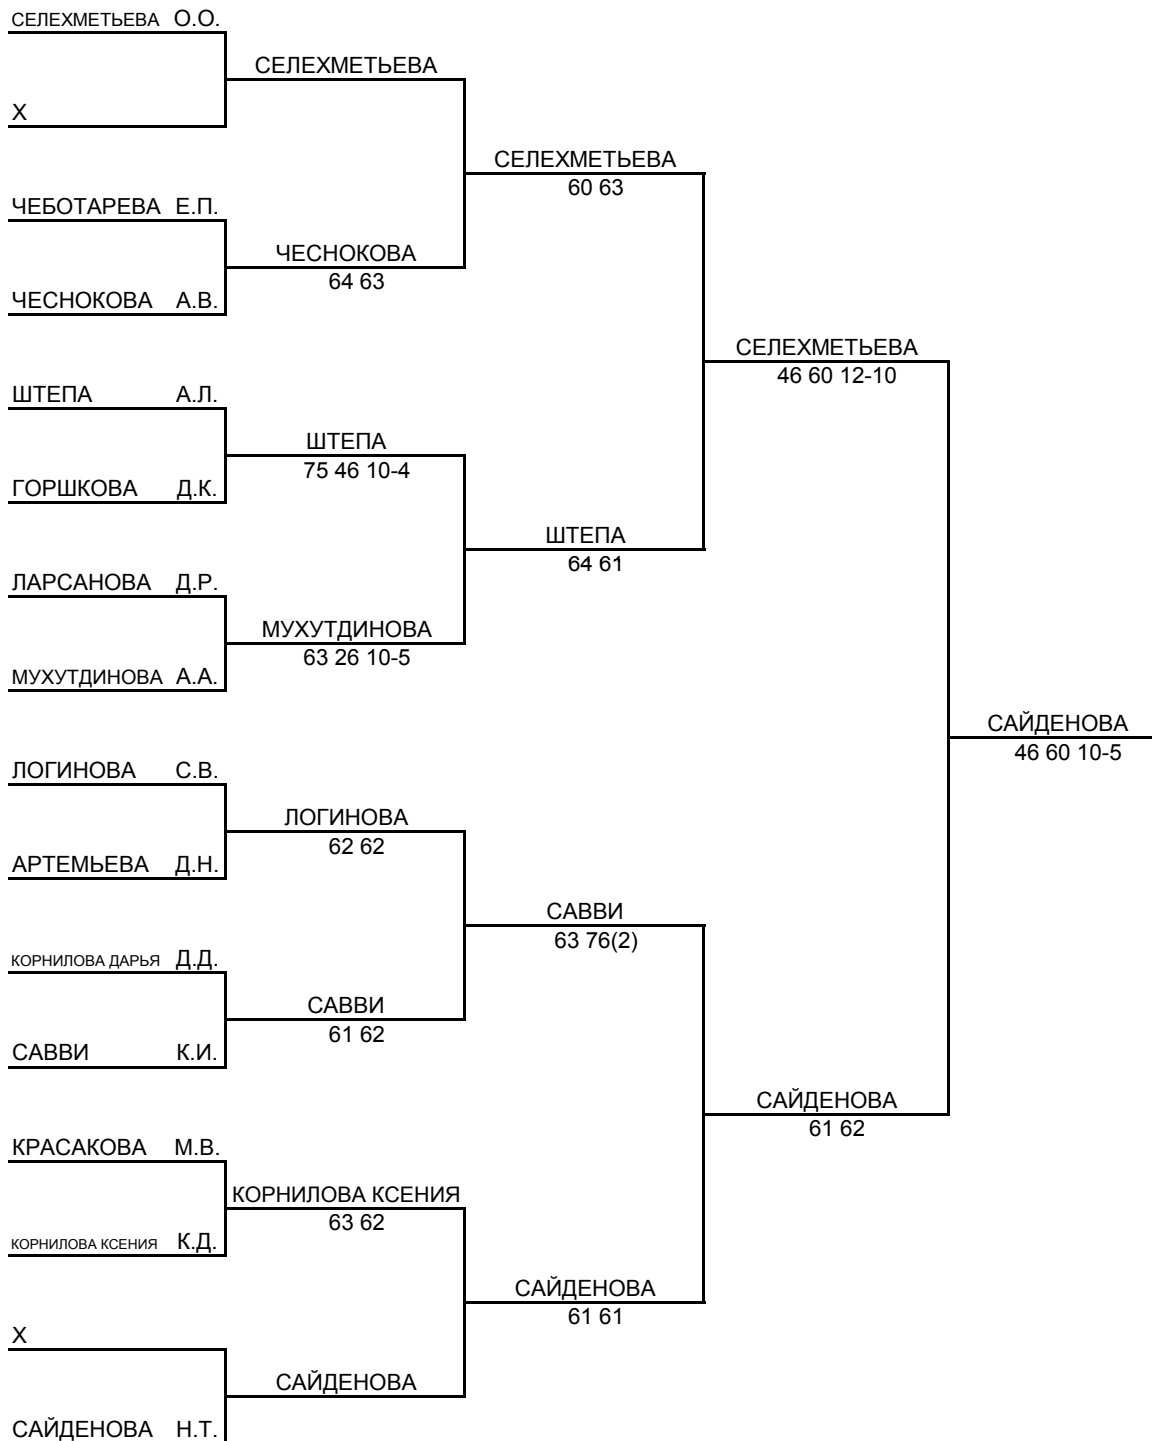

ТАБЛИЦА
ДОПОЛНИТЕЛЬНОГО ЛИЧНОГО ТУРНИРА РТТ
ЗИМНЕЕ ПЕРВЕНСТВО САНКТ-ПЕТЕРБУРГА

(название турнира)

для проигравших в 1/16 финала

в возрастной группе ДО 15 ЛЕТ

ДЕВУШКИ

Место проведения САНКТ-ПЕТЕРБУРГ

Сроки проведения 02-08.02.2015

Категория, класс IA

Для проигравших в 1/16 финала

Главный судья

НОВИЦКИЙ Е.В.

Подпись

Фамилия И.О.

Главный секретарь

КИВИХАРЬЮ И.В.

Подпись

Фамилия И.О.