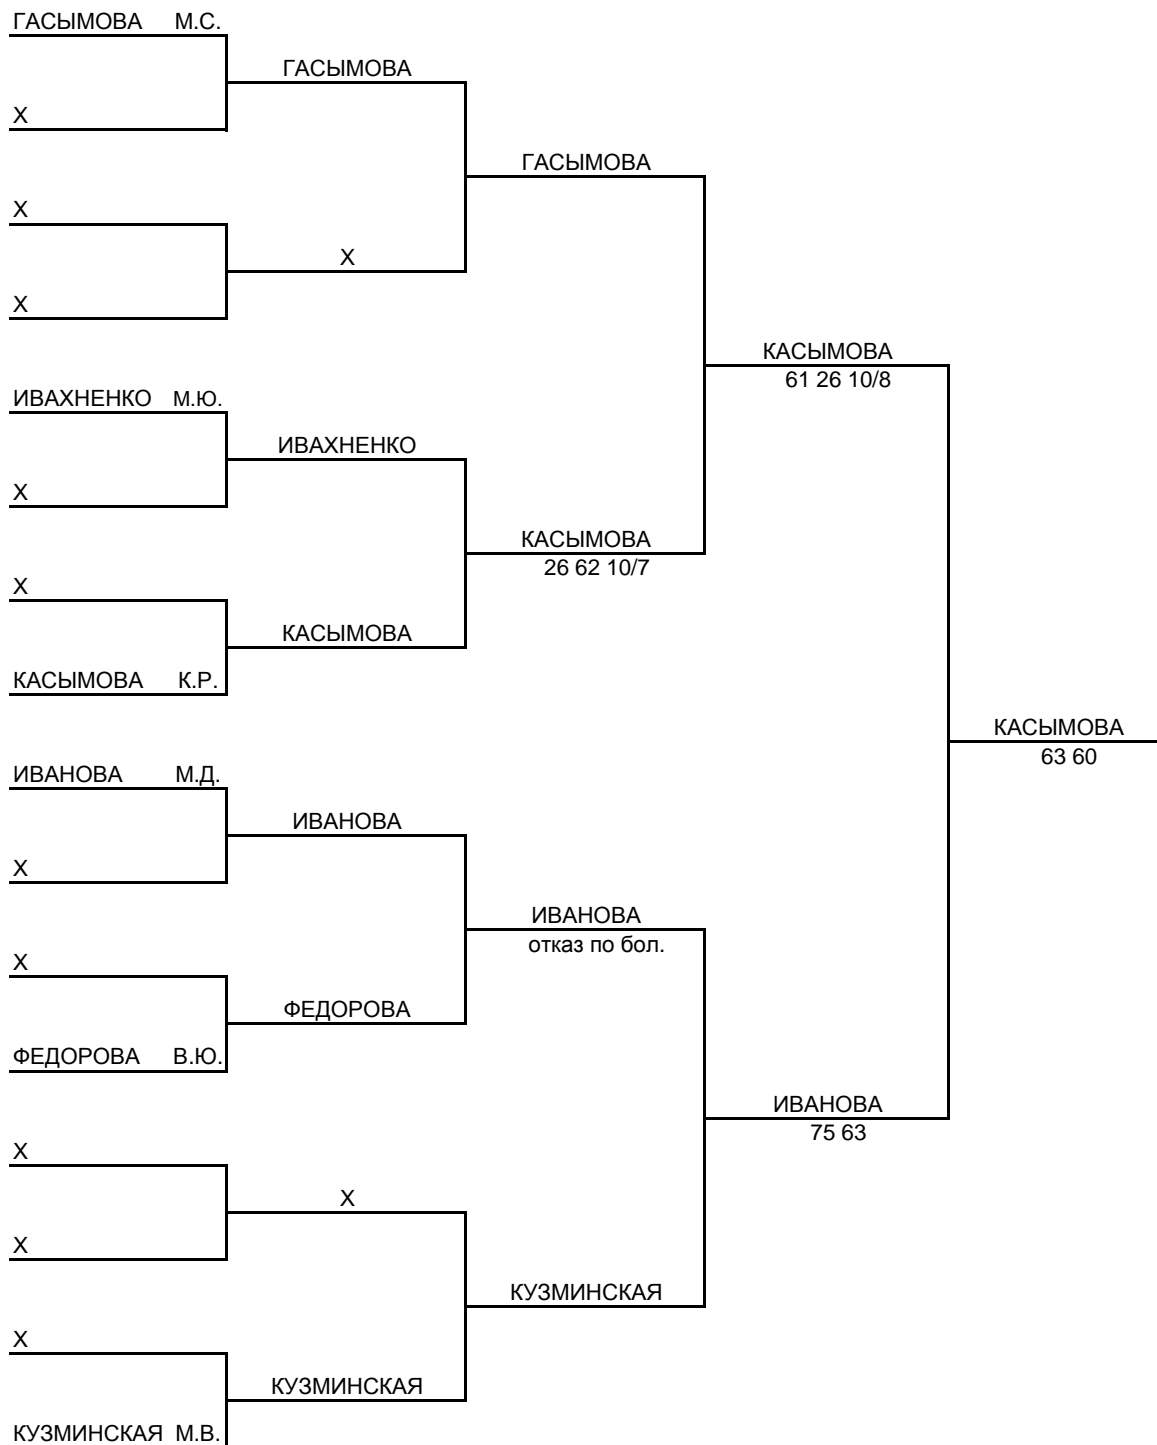

**ТАБЛИЦА
ДОПОЛНИТЕЛЬНОГО ЛИЧНОГО ТУРНИРА РТТ
XI МЕМОРИАЛ ГРАФА М.Н. СУМАРОВОВА-ЭЛЬСТОНА**

(название турнира)

для проигравших в 1/16 финала

в возрастной группе **ВЗРОСЛЫЕ**

ЖЕНЩИНЫ

Место проведения САНКТ-ПЕТЕРБУРГ

Сроки проведения 17.11.-23.11.2014

Категория, класс IIA

Для проигравших в 1/16 финала

Главный судья

РАКОВ В.Д.

Подпись

Фамилия И.О.

Главный секретарь

КУЗЬМИНА С.А.

Подпись

Фамилия И.О.