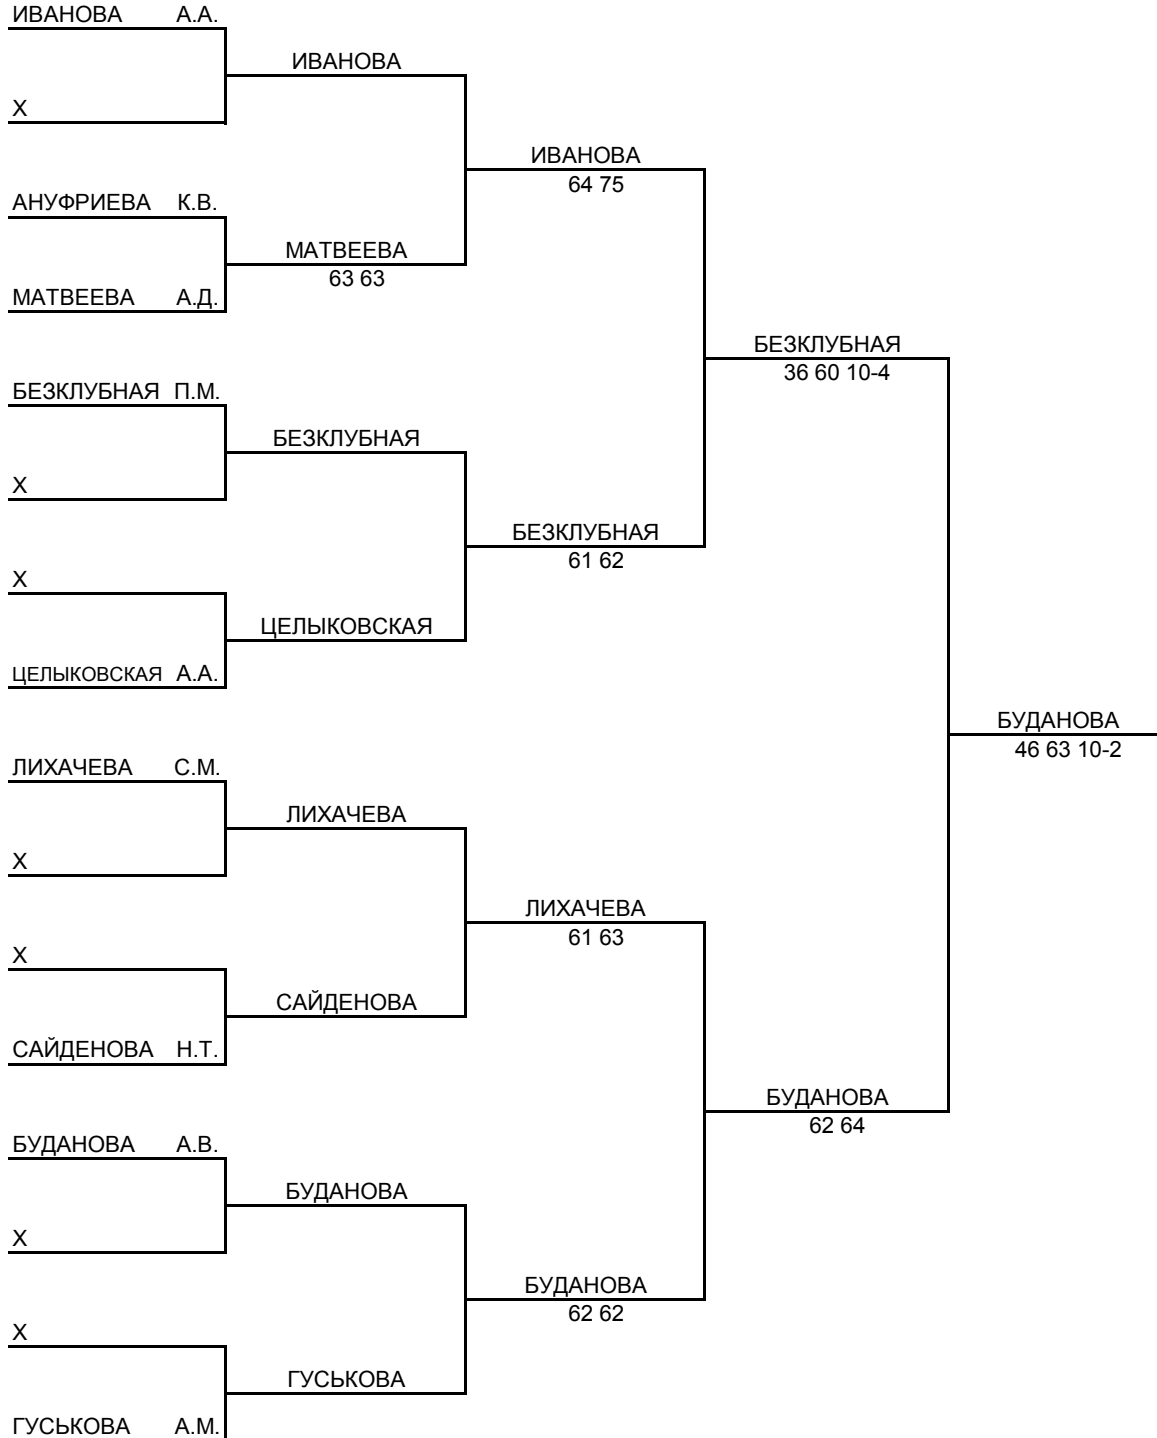

**ТАБЛИЦА
ДОПОЛНИТЕЛЬНОГО ЛИЧНОГО ТУРНИРА РТТ
ЗИМНЕЕ ПЕРВЕНСТВО САНКТ-ПЕТЕРБУРГА**

(название турнира)

для проигравших в 1/16 финала

в возрастной группе **14 ЛЕТ И МОЛОЖЕ**

ДЕВУШКИ

Место проведения САНКТ-ПЕТЕРБУРГ

Сроки проведения 27.01.- 02.02.2014

Категория, класс IB

Для проигравших в 1/16 финала

Главный судья

НОВИЦКИЙ Е.В.

Подпись

Фамилия И.О.

Главный секретарь

КУЗЬМИНА С.А.

Подпись

Фамилия И.О.